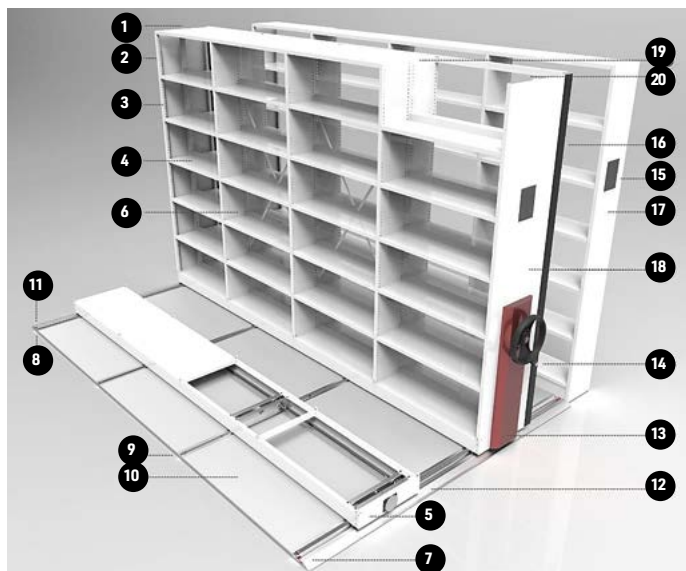

## Caractéristiques :

Hauteur : jusqu'à 4 m

Largeur base mobile : jusqu'à 1,2 m

Profondeur : jusqu'à 15 m

Charge utile : jusqu'à 250 kg par étagère

Pas de réglage des étagères : 25 mm

Réalisation d'un faux plancher.

Des rayonnages fixes peuvent compléter les rayonnages mobiles pour optimiser le stock le long des murs

Modèle motorisé, à privilégier pour les grands formats ou en cas d'administration des ouvertures et des fermetures.

## LES PLUS PRODUIT

- Agencement personnalisé
- Grande facilité de mouvement
- Maintenance fabricant sur toute la France

Exemple de réserves visitables et/ou visibles par les visiteurs

1	Étagère de couverture	11	Système de fin de course
2	Côté externe	12	Rail externe avec rampe de raccord
3	Pas de réglage, 25 mm	13	Carter de manoeuvre avant
4	Étagère interne	14	Volant de manoeuvre
5	Base mobile	15	Porte-étiquette en PVC
6	Côté interne	16	Profilé anti-poussière vertical
7	Système anti-basculement	17	Élément fixe à façade unique
8	Tasseaux de fixation au sol	18	Élément mobile à double façade
9	Rail intérieur	19	Crochet de support d'étagère
10	Panneau de compensation de la hauteur du rail	20	Profilé anti-poussière supérieur

Exemple de personnalisation grâce aux déclinaisons de couleurs disponibles

Schéma de principe : module départ fixe simple profondeur puis module mobile double face.

**Electroclass**  
Optimisez votre organisation